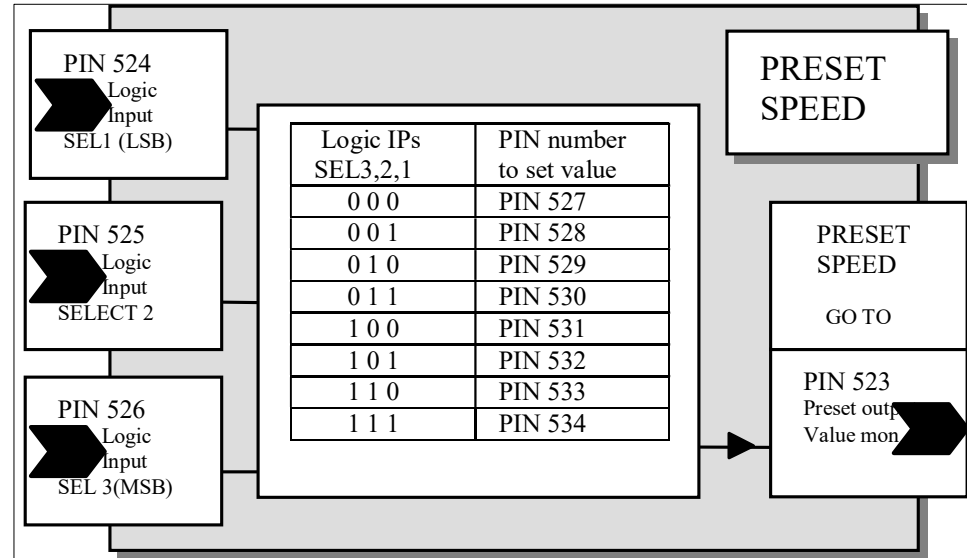

PRESET SPEED

524)PRESET SEL1(LSB): LOW

525)PRESET SELECT 2: LOW

526)PRESET SEL3(MSB): LOW

527)PR.VALUE FOR 000: 16.00

528)PR.VALUE FOR 001: 60.00

529)PR.VALUE FOR 010: -60.00

530)PR.VALUE FOR 011: 0.00

531)PR.VALUE FOR 100: -10.00

532)PR.VALUE FOR 101: 0.00

533)PR.VALUE FOR 110: 0.00

534)PR.VALUE FOR 111: 0.00

523)PRESET OP MON: 16.00

PRESET SPEED GO TO: 300)ANALOG POST 1