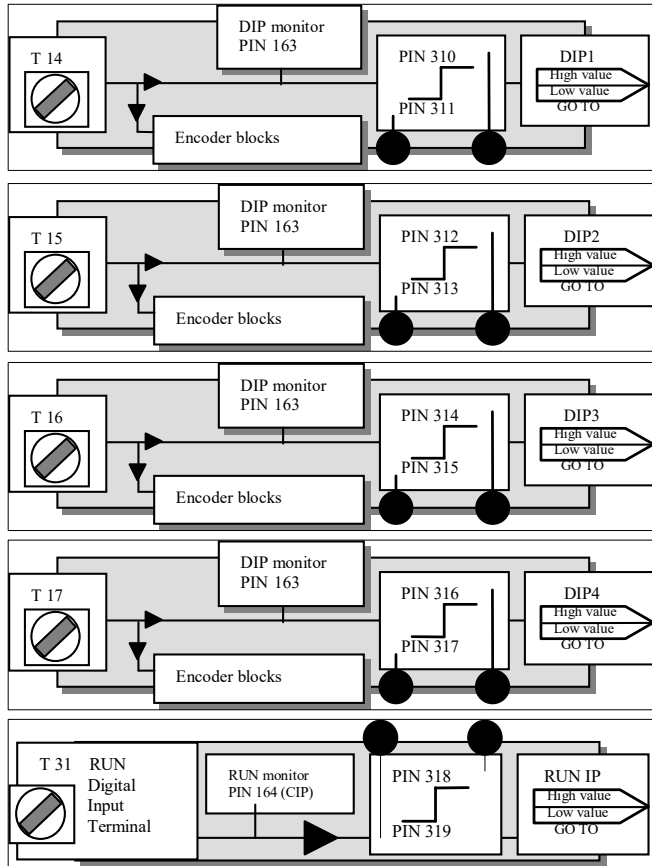

DIGITAL INPUTS

DIP1 TERMINAL 14 STATE: **LOW**
 310)DIP1 IP HI VALUE: **0.01**
 311)DIP1 IP LO VALUE: **0.00**
 DIP1 DIGITAL IP GOTO: **524)PRESET SEL1(LSB)**

DIP2 TERMINAL 15 STATE: **LOW**
 312)DIP2 IP HI VALUE: **0.01**
 313)DIP2 IP LO VALUE: **0.00**
 DIP2 DIGITAL IP GOTO: **525)PRESET SELECT 2**

DIP3 TERMINAL 16 STATE: **LOW**
 314)DIP3 IP HI VALUE: **0.01**
 315)DIP3 IP LO VALUE: **0.00**
 DIP3 DIGITAL IP GOTO: **400)Block Disconnect**

DIP4 TERMINAL 17 STATE: **LOW**
 316)DIP4 IP HI VALUE: **0.01**
 317)DIP4 IP LO VALUE: **0.00**
 DIP4 DIGITAL IP GOTO: **400)Block Disconnect**

RUN TERMINAL 31 STATE: **HIGH**
 318)RUN IP HI VALUE: **0.01**
 319)RUN IP LO VALUE: **0.00**
 RUN DIGITAL IP GOTO: **308)INTERNAL RUN IP**