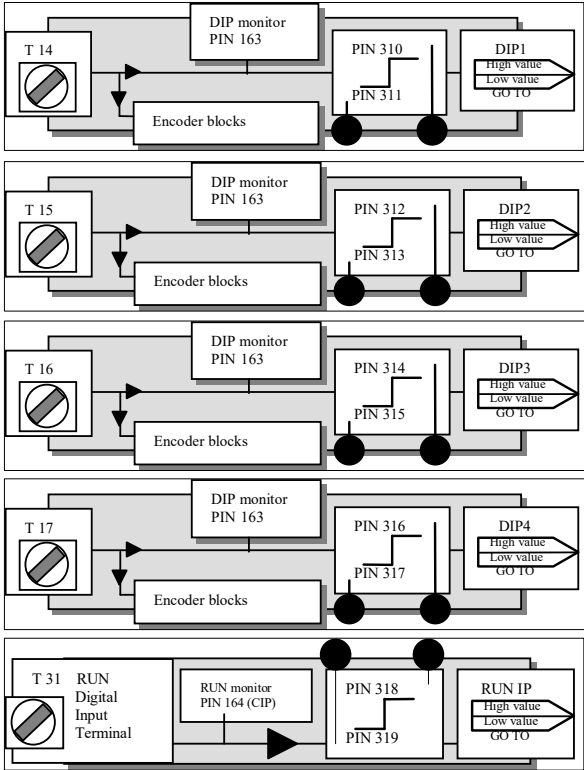

DIGITAL INPUTS

DIP1 TERMINAL 14 STATE: **LOW**
 310)DIP1 IP HI VALUE: 0.01
 311)DIP1 IP LO VALUE: 0.00
 DIP1 DIGITAL IP GOTO: 298)DIGITAL POST 3

DIP2 TERMINAL 15 STATE: **LOW**
 312)DIP2 IP HI VALUE: 0.01
 313)DIP2 IP LO VALUE: 0.00
 DIP2 DIGITAL IP GOTO: 400)Block Disconnect

DIP3 TERMINAL 16 STATE: **LOW**
 314)DIP3 IP HI VALUE: 0.01
 315)DIP3 IP LO VALUE: 0.00
 DIP3 DIGITAL IP GOTO: 400)Block Disconnect

DIP4 TERMINAL 17 STATE: **LOW**
 316)DIP4 IP HI VALUE: 0.01
 317)DIP4 IP LO VALUE: 0.00
 DIP4 DIGITAL IP GOTO: 400)Block Disconnect

RUN TERMINAL 31 STATE: **HIGH**
 318)RUN IP HI VALUE: 0.01
 319)RUN IP LO VALUE: 0.00
 RUN DIGITAL IP GOTO: 308)INTERNAL RUN IP